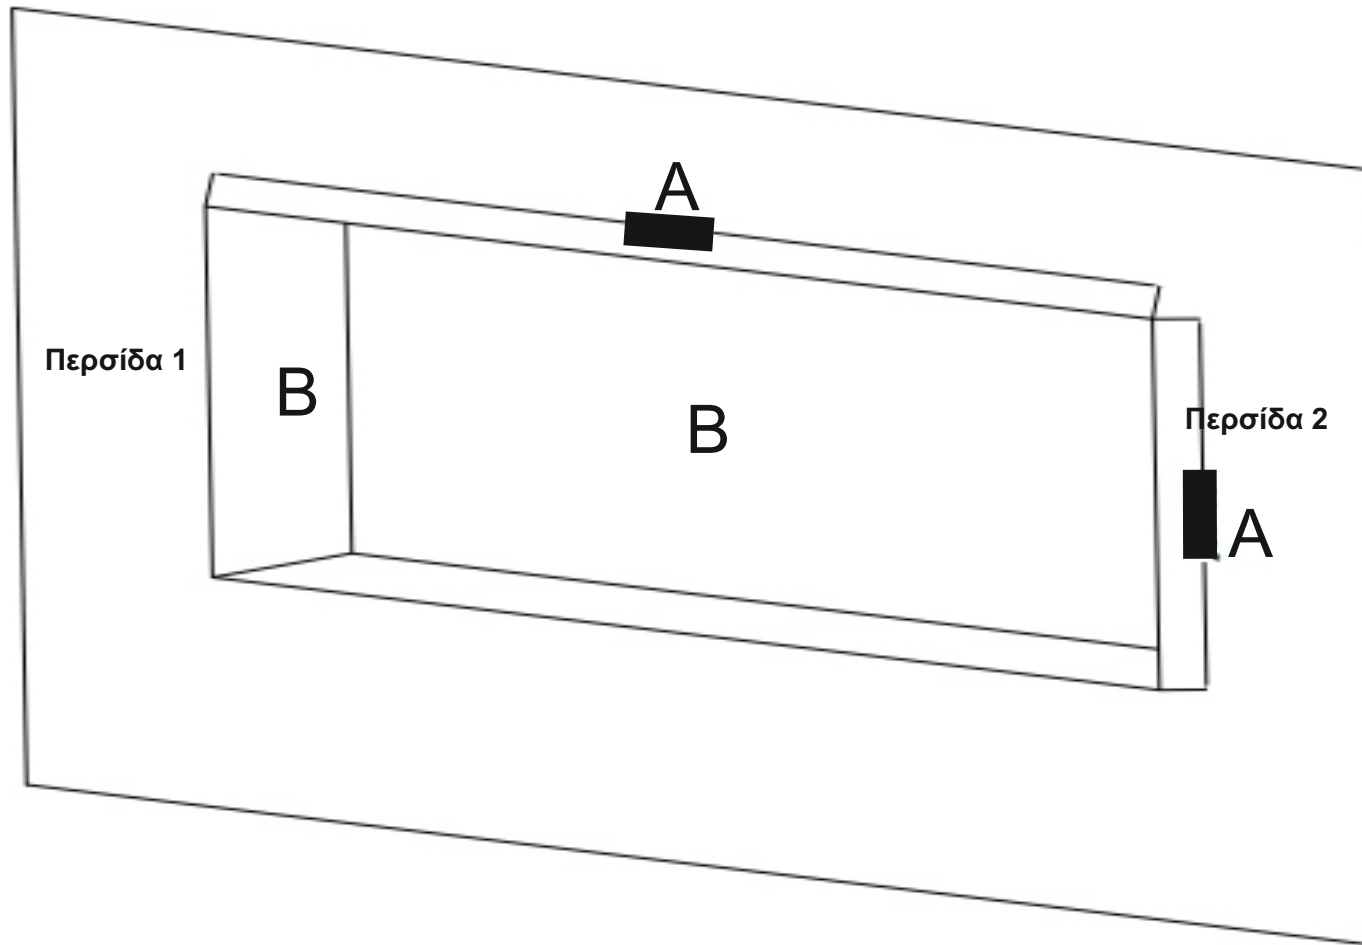

Hitense: Milano De lux

A) ΜΠΡΟΣΤΙΝΗ ΌΨΗ (ΠΡΟΣΟΨΗ) ΔΙΑΣΤΑΣΕΙΣ: 88.9 x 16.3 x 37.9 cm

B) ΕΣΩΤΕΡΙΚΕΣ ΔΙΑΣΤΑΣΕΙΣ ΚΑΤΑΣΚΕΥΗΣ: 94,5 x 20 x 41,5 cm